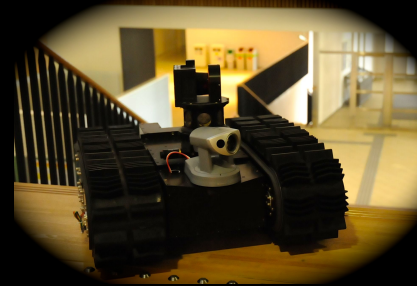

第17回サイエンスカフェ@ふくおか

「ロボットを創る!」～ロボットと環境モデリング～

ロボットはなぜ**歩ける**の?

ロボットはなにを**見ている**の?

ロボットはどこへ**向かう**の?

ロボットとコンピュータビジョンに長年携わってきた研究者が、
知能ロボット研究の最前線をわかりやすく紹介します。

- <日 時> 平成26年3月1日(土) 15:00~17:00 (14:45開場)
- <会 場> BIZCOLI 交流ラウンジ (福岡市中央区渡辺通2丁目1-82 電気ビル共創館)
- <対 象> みなさま ※特に知識などは必要ありません。気軽にご参加下さい
- <参加費> 500円
- <定 員> 40名 (定員になり次第締め切り)
- <主 催> 公益財団法人九州経済調査協会 BIZCOLI
- <後 援> 福岡県